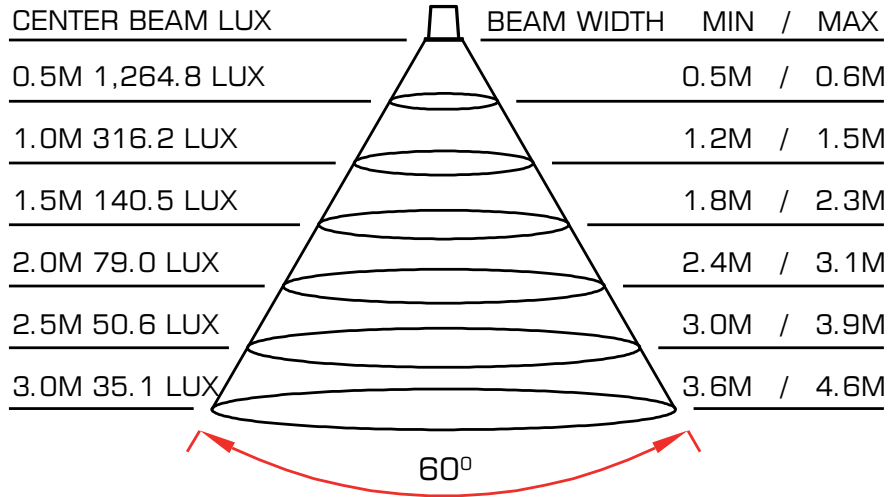

# NT10 60° Lens