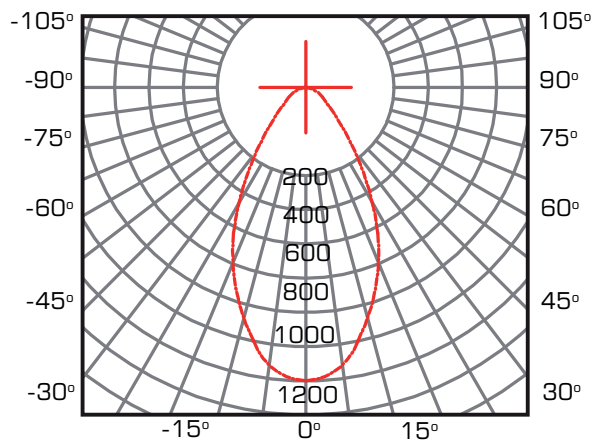

# NT10 60° Lens